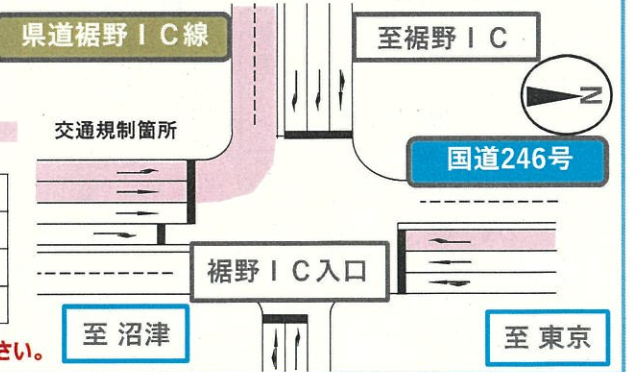

期間 C

国道246号兎島交差点から
裾野IC入口交差点間通行止め

令和6年9月27日、10月3日～10月4日、11月26日～11月28日
21:00～翌朝6:00

国道246号(東京方面)	直進禁止
国道246号(沼津方面)	規制なし
県道裾野IC線(国道246号→裾野IC)	規制なし
県道裾野IC線(裾野IC→国道246号)	左折禁止

※国道246号をご利用の車両は、兎島交差点、永続橋交差点より県道394号へ迂回してください。

期間 D

国道246号裾野IC入口交差点から
県道裾野IC東交差点方面通行止め

令和6年10月23日～10月25日
21:00～翌朝6:00

国道246号(東京方面)	左折禁止・車線規制 (第1走行帯)
国道246号(沼津方面)	右折禁止
県道裾野IC線(国道246号→裾野IC)	通行止め
県道裾野IC線(裾野IC→国道246号)	規制なし

※国道246号から裾野ICをご利用の車両は、永続橋交差点より迂回してください。

期間 E

国道246号裾野IC入口交差点から
県道裾野IC東交差点間通行止め

令和6年10月28日
21:00～翌朝6:00

国道246号(東京方面)	左折禁止
国道246号(沼津方面)	右折禁止
県道裾野IC線(国道246号→裾野IC)	通行止め
県道裾野IC線(裾野IC→国道246号)	通行止め

※国道246号から裾野ICをご利用の車両は、永続橋交差点より迂回してください。