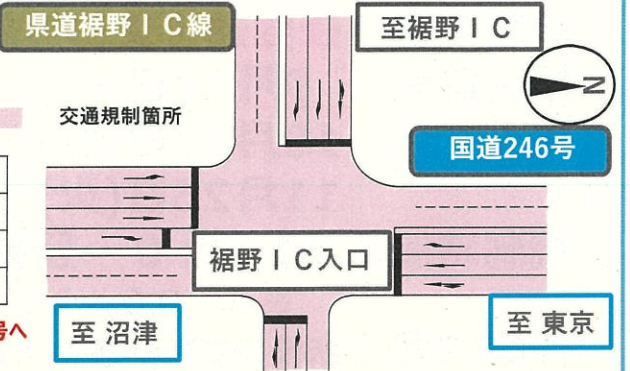

通行止め時の規制内容

期間 A

県道裾野IC東交差点から
国道246号裾野IC入口交差点方面通行止め

令和6年9月24日
21:00～翌朝6:00

国道246号(東京方面)	車線規制 (左折レーン・第1走行帯)
国道246号(沼津方面)	規制なし
県道裾野IC線(国道246号→裾野IC)	車線規制 (第2走行帯)
県道裾野IC線(裾野IC→国道246号)	通行止め

期間 B

国道246号兎島交差点から
永続橋交差点間通行止め

令和6年9月25日～9月26日
21:00～翌朝6:00

国道246号(東京方面)	通行止め
国道246号(沼津方面)	通行止め
県道裾野IC線(国道246号→裾野IC)	通行止め
県道裾野IC線(裾野IC→国道246号)	通行止め

※国道246号をご利用の車両は、兎島交差点、永続橋交差点より県道394号へ迂回してください。
※国道246号から裾野ICをご利用の車両は、永続橋交差点で迂回してください。

期間 C

国道246号兎島交差点から
裾野IC入口交差点間通行止め

令和6年9月27日、10月3日～10月4日、11月26日～11月28日
21:00～翌朝6:00

国道246号(東京方面)	直進禁止
国道246号(沼津方面)	規制なし
県道裾野IC線(国道246号→裾野IC)	規制なし
県道裾野IC線(裾野IC→国道246号)	左折禁止

※国道246号をご利用の車両は、兎島交差点、永続橋交差点より県道394号へ迂回してください。

期間 D

国道246号裾野IC入口交差点から
県道裾野IC東交差点方面通行止め

令和6年10月23日～10月25日
21:00～翌朝6:00

国道246号(東京方面)	左折禁止・車線規制 (第1走行帯)
国道246号(沼津方面)	右折禁止
県道裾野IC線(国道246号→裾野IC)	通行止め
県道裾野IC線(裾野IC→国道246号)	規制なし

※国道246号から裾野ICをご利用の車両は、永続橋交差点より迂回してください。