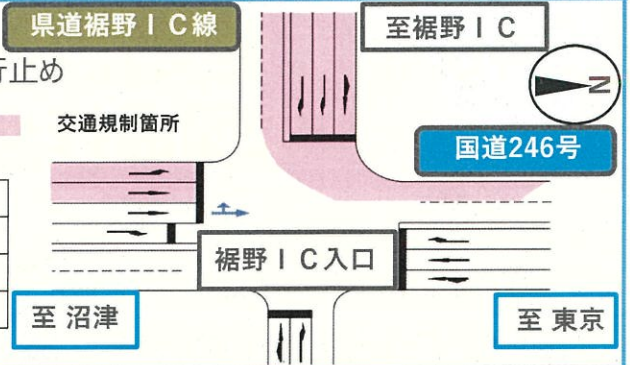

通行止め時の規制内容

期間 A

県道裾野IC東交差点から
国道246号裾野IC入口交差点方面通行止め

令和6年9月24日
21:00～翌朝6:00

国道246号(東京方面)	車線規制 (左折レーン・第1走行帯)
国道246号(沼津方面)	規制なし
県道裾野IC線(国道246号→裾野IC)	車線規制 (第2走行帯)
県道裾野IC線(裾野IC→国道246号)	通行止め

期間 B

国道246号兎島交差点から
永続橋交差点間通行止め

令和6年9月25日～9月26日
21:00～翌朝6:00

国道246号(東京方面)	通行止め
国道246号(沼津方面)	通行止め
県道裾野IC線(国道246号→裾野IC)	通行止め
県道裾野IC線(裾野IC→国道246号)	通行止め

※国道246号をご利用の車両は、兎島交差点、永続橋交差点より県道394号へ迂回してください。
※国道246号から裾野ICをご利用の車両は、永続橋交差点で迂回してください。

期間 C

国道246号兎島交差点から
裾野IC入口交差点間通行止め

令和6年9月27日、10月3日～10月4日、11月26日～11月28日
21:00～翌朝6:00

国道246号(東京方面)	直進禁止
国道246号(沼津方面)	規制なし
県道裾野IC線(国道246号→裾野IC)	規制なし
県道裾野IC線(裾野IC→国道246号)	左折禁止

※国道246号をご利用の車両は、兎島交差点、永続橋交差点より県道394号へ迂回してください。

期間 D

国道246号裾野IC入口交差点から
県道裾野IC東交差点方面通行止め

令和6年10月23日～10月25日
21:00～翌朝6:00

国道246号(東京方面)	左折禁止・車線規制 (第1走行帯)
国道246号(沼津方面)	右折禁止
県道裾野IC線(国道246号→裾野IC)	通行止め
県道裾野IC線(裾野IC→国道246号)	規制なし

※国道246号から裾野ICをご利用の車両は、永続橋交差点より迂回してください。